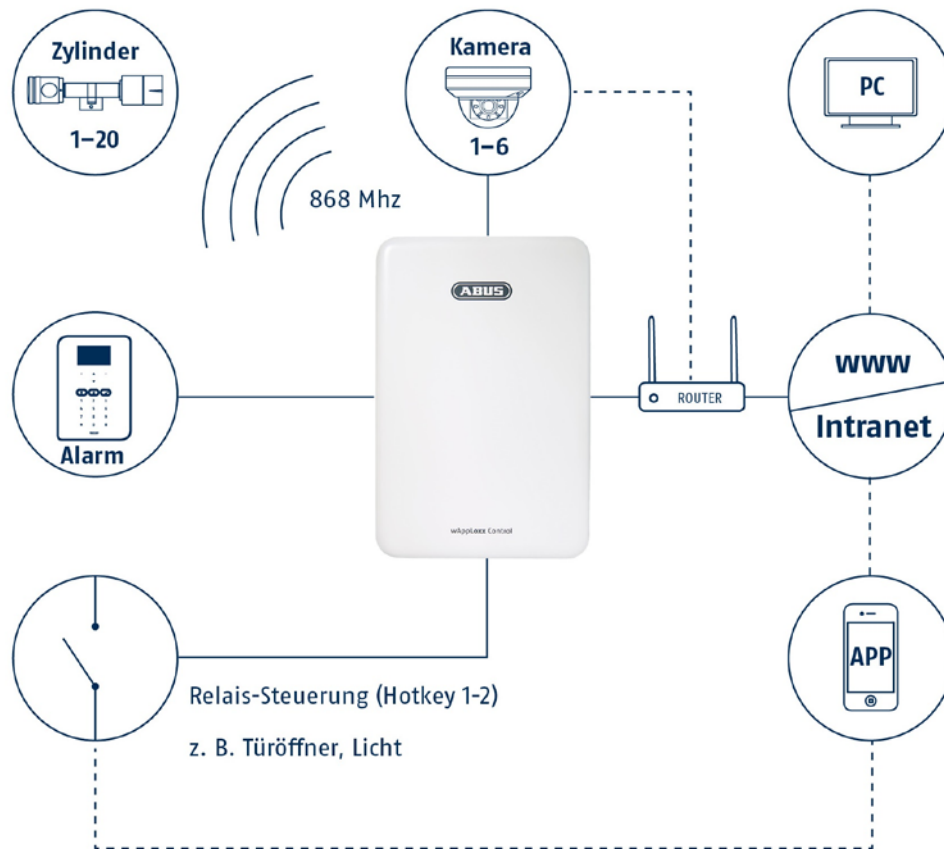

- Die Kommunikation zwischen App und wAppLoxx erfolgt über eine P2P-Verbindung, die über einen gesicherten Server für die direkte Kommunikation der Komponenten sorgt und so den unerlaubten Zugriff Dritter unmöglich macht.

Komfort und Sicherheit für Ihr Eigenheim

wAppLoxx bietet nicht nur erhöhten Einbruchschutz: Vertrauten Personen können per App Türen geöffnet werden, selbst wenn keiner zu Hause ist. Eine Alarmanlage ist bereits vorhanden? Auch diese kann mit wAppLoxx ganz einfach scharf oder unscharf geschaltet werden. Ebenso können z. B. elektronische Türöffner, Lichter oder andere elektronische Geräte über die App angesteuert werden.